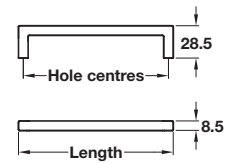

U

Furniture Handles: Modern Life

U pull handle

- > 2x M4 x 25 mm handle screws
- > Zinc alloy
- > Order qty: 1 pc

Length	Hole centres	Cat. No.
Matt black		
136.5 mm	128 mm	
200.5 mm	192 mm	
328.5 mm	320 mm	
500.5 mm	492 mm	
Polished chrome		
136.5 mm	128 mm	
200.5 mm	192 mm	
328.5 mm	320 mm	
500.5 mm	492 mm	
Brushed brass		
136.5 mm	128 mm	
200.5 mm	192 mm	
328.5 mm	320 mm	
500.5 mm	492 mm	
Brushed copper		
136.5 mm	128 mm	
200.5 mm	192 mm	
328.5 mm	320 mm	
500.5 mm	492 mm	